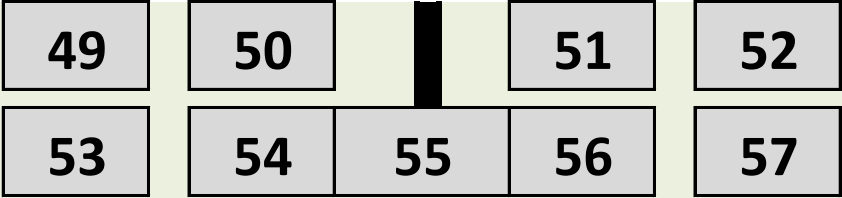

Setra 417 KR 3333 ZD